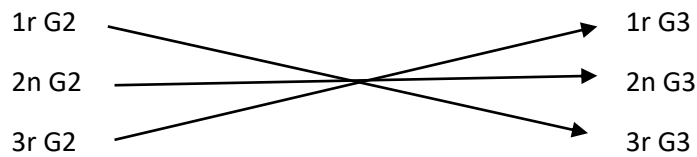

SISTEMA DE COMPETICIÓ BAC DE RODA

LLIGA 1

1ª FASE

Lliga anada tots contra tots (9 jornades)

2ª FASE

G1: els 4 primers (3 jornades)

G2: classificats 5-6-7 (3 jornades)

G3: els 3 últims (3 jornades)

El G2 i G3 jugaran una jornada més segons la seva classificació de grup.

NOTA: aquest sistema de competició pot patir modificacions segons necessitats d'evolució del COVID19